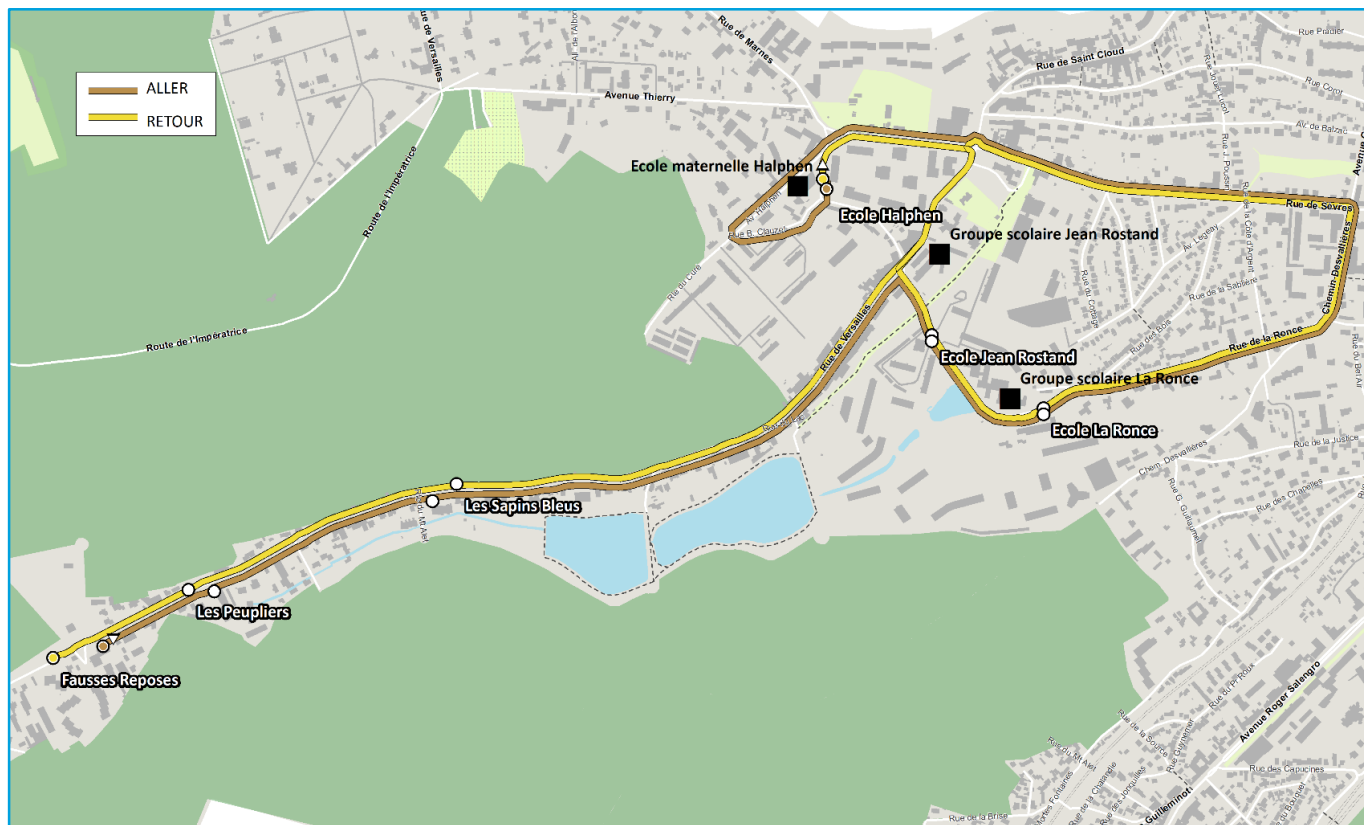

SERVICE DE TRANSPORT SCOLAIRE CIRCUITS

VILLE-D'AVRAY | année scolaire 2021-2022

NUMÉROS UTILES

INFORMATIONS GÉNÉRALES (circuits, horaires, carte, etc.)	Numéro vert GPSO	0800 10 10 21 (numéro gratuit)	Lundi à vendredi 8h30 - 19h00
RELATIONS AVEC L'ÉCOLE	Mairie de Ville-d'Avray	01 41 15 88 08 01 41 15 88 09	Lundi à vendredi 08h30 - 17h30
URGENCE UNIQUEMENT	Astreinte GPSO	06 71 11 16 82	7j/7 - 24h/24