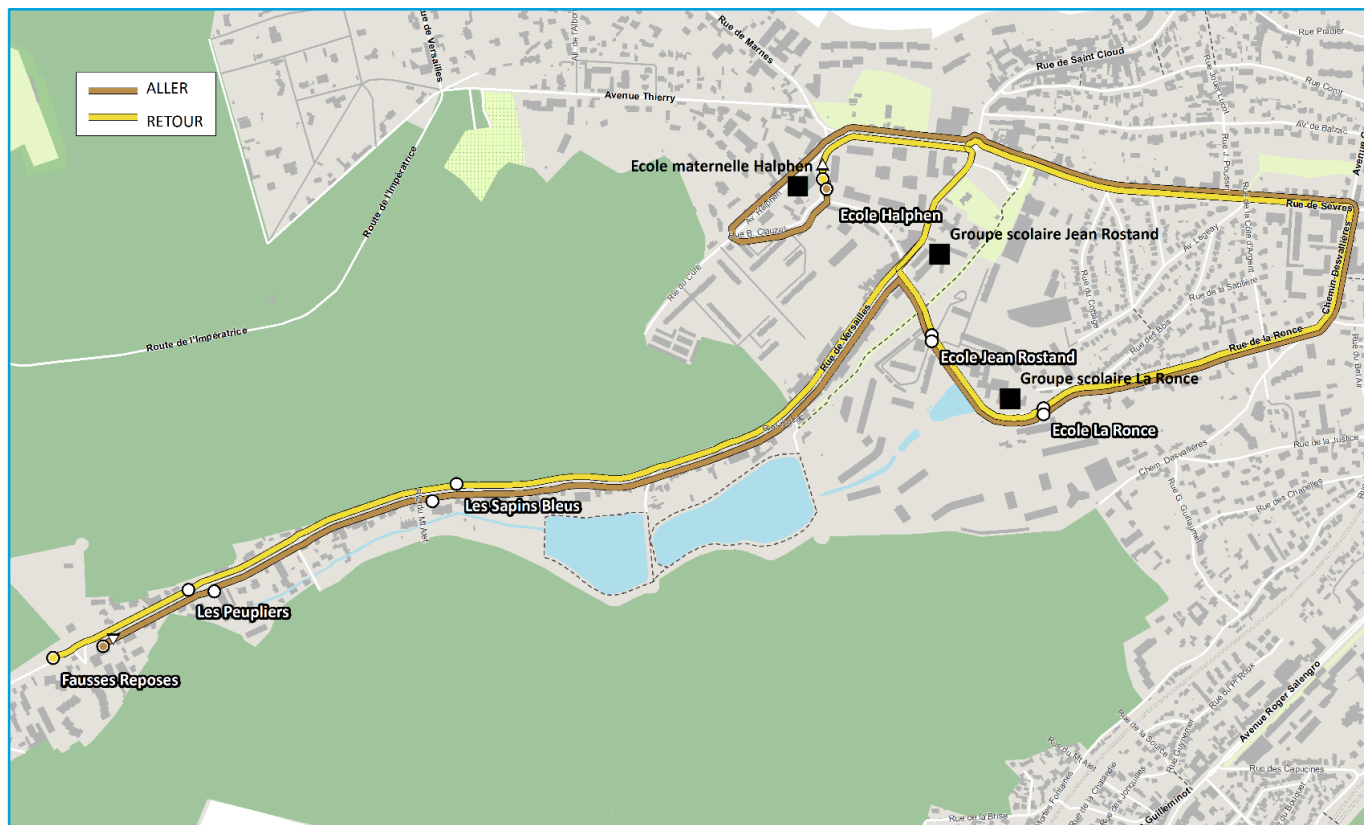

SERVICE DE TRANSPORT SCOLAIRE CIRCUITS

VILLE-D'AVRAY | année scolaire 2022-2023

NUMÉROS UTILES

INFORMATIONS GÉNÉRALES (circuits, horaires, carte, etc.)	Numéro vert GPSO	0800 10 10 21 (numéro gratuit)	Lundi à vendredi 8h30 - 19h00
RELATIONS AVEC L'ÉCOLE	Mairie de Ville-d'Avray	01 41 15 88 08 01 41 15 88 09	Lundi à vendredi 08h30 - 17h30
URGENCE UNIQUEMENT	Astreinte GPSO	06 71 11 16 82	7j/7 - 24h/24